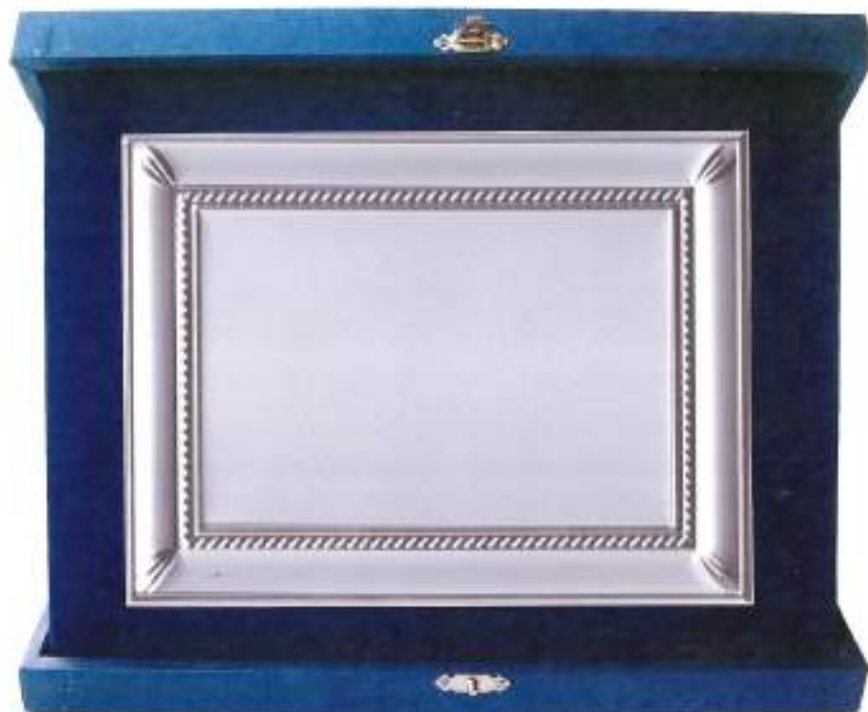

ASTUCCIO VELLUTO CON TARGA ALLUMINIO ARGENTATA

Art. 109

Art. 109-2

cm. 15x20

Euro 34.00

ASTUCCIO VELLUTO CON TARGA ALLUMINIO ARGENTATA